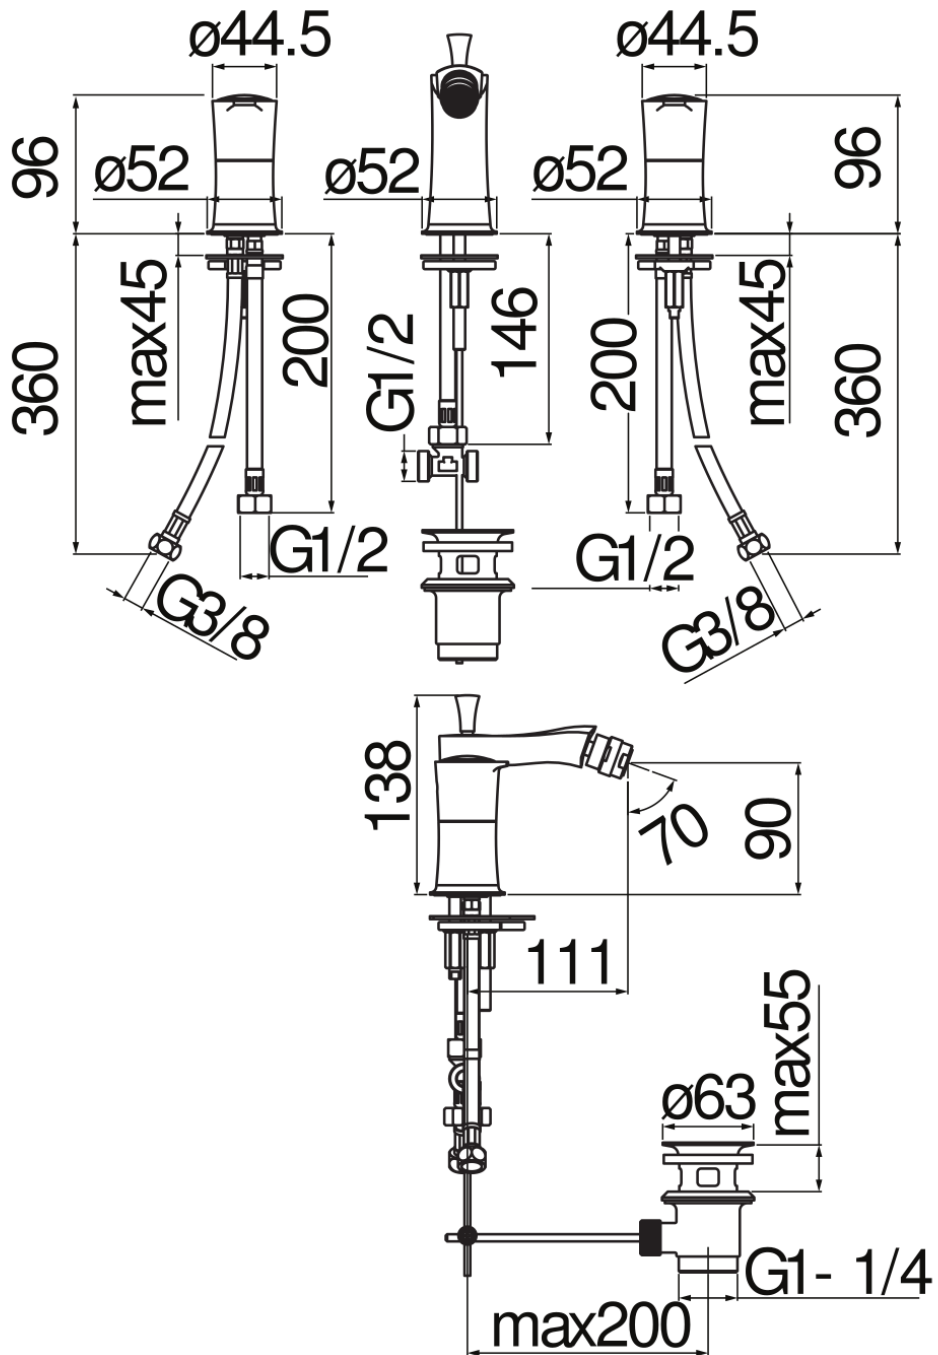

SPECIFICHE

Batteria 3 fori

Chrome

Aeratore anticalcare M 22 x 1

Getto orientabile

Scarico 1 1/4"

Imballo: 41 x 21 x 7 cm / 0,00603 m³ / 3,58 kg

CERTIFICAZIONI

DIAGRAMMA DI PORTATA: ACQUA CALDA/FREDDA

DIAGRAMMA DI PORTATA: ACQUA MISCELATA