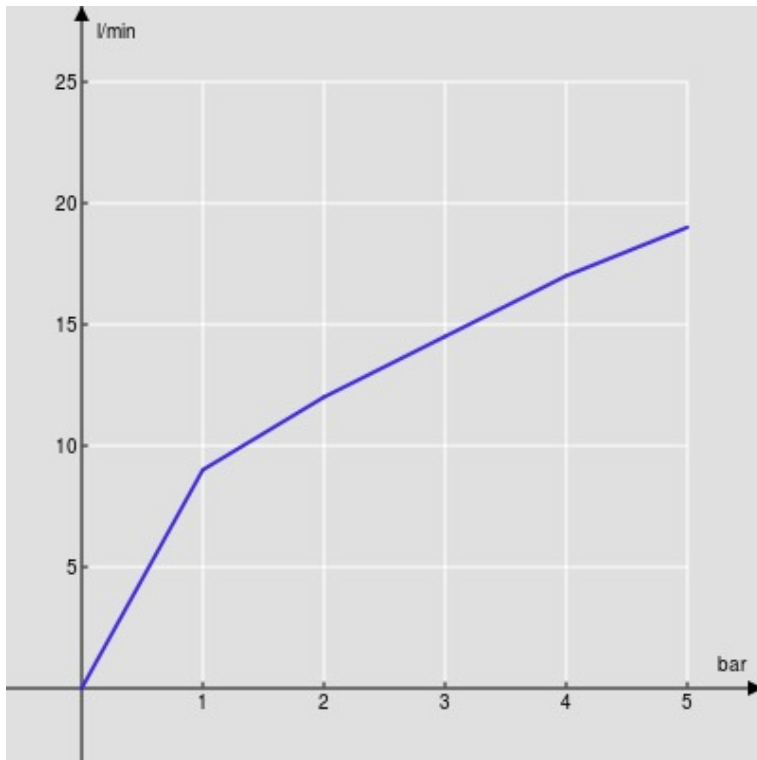

SPECIFICHE

Batteria 3 fori

Chrome

Aeratore anticalcare M 22 x 1

Getto orientabile

Scarico 1 1/4"

Imballo: 41 x 21 x 7 cm / 0,00603 m³ / 3,58 kg

CERTIFICAZIONI

DIAGRAMMA DI PORTATA: ACQUA CALDA/FREDDA

DIAGRAMMA DI PORTATA: ACQUA MISCELATA